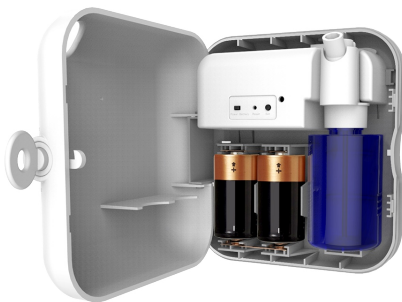

DUFTSPENDER BLUE PURA PREMIUM

BESCHREIBUNG

Das Gerät ist mit einer Technik ausgestattet, dass den flüssigen Duft in einem leichten Duftnebel zerstäubt, der lange in der Luft bleibt. Vollständig programmierbar (über Bluetooth/ App). Duftstoff wird gleichmässig und konstant verteilt. Sehr geringer Batterieverbrauch. Das Gerät kann auch mit Strom betrieben werden. Verschiedene Duftnoten vorhanden. Service durch Pura Hygiene möglich

Art.-Nr.
Pura Hygiene
82 1300

Art.-Nr.
Pura Hygiene
83 1301

PURA DUFTSPENDER

=

LUFTVEREDELUNG & FRISCHE

PRODUKTVORTEILE

- Duftkonzept für Waschräume, Meetingräume, Wellnessbereiche, Raucherräume usw.
- Keine Treibmittel (treibgasfrei)
- Intelligentes Verdunstungsprinzip in Form von einem „leichten Duftnebel“
- Ein Spender reicht für Räume bis zu ca. 120 m³ (Volumen)
- Individuelle Duftauswahl möglich
- Masse: H 160 x B 148 x T 60 mm

DESIGNVARIANTEN

weiss

schwarz

WEITERE PRODUKTE AUS DER PREMIUM LINIE

=

Automatischer
Schaumseifenspender

Manueller
WC-Sitzreiniger

Toilettenpapierspender
Coreless-System