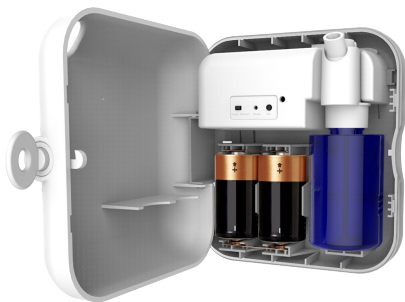

DIFFUSEUR DE FRAGRANCES POUR D'AMBIANCE BLUE PURA PREMIUM

DESCRIPTION

L'appareil est équipé d'une technologie qui transforme le parfum liquide en une légère brume parfumée qui reste longtemps dans l'air. Le parfum est distribué uniformément et constamment. L'appareil peut également être utilisé avec de l'électricité et est entièrement programmable (via bluetooth / application).

Service possible via Pura Hygiene

LE DISTRIBUTEUR DE PARFUM PURA

=